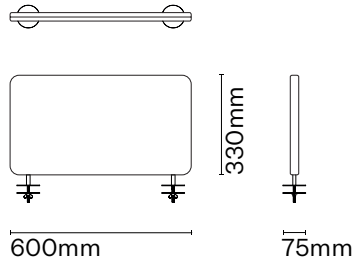

Partition Screen

Available in

- ● Kvadrat Divina Melange 120 wool & brass
- ● Kvadrat Divina Melange 170 wool & brass
- ● Kvadrat Divina Melange 581 wool & brass
- ● Kvadrat Divina Melange 771 wool & brass
- ● Kvadrat Divina Melange 871 wool & brass

Other fabrics available on request

Dimensions:
W 600mm
H 330mm
D 75mm

W  R K
S E R I E S